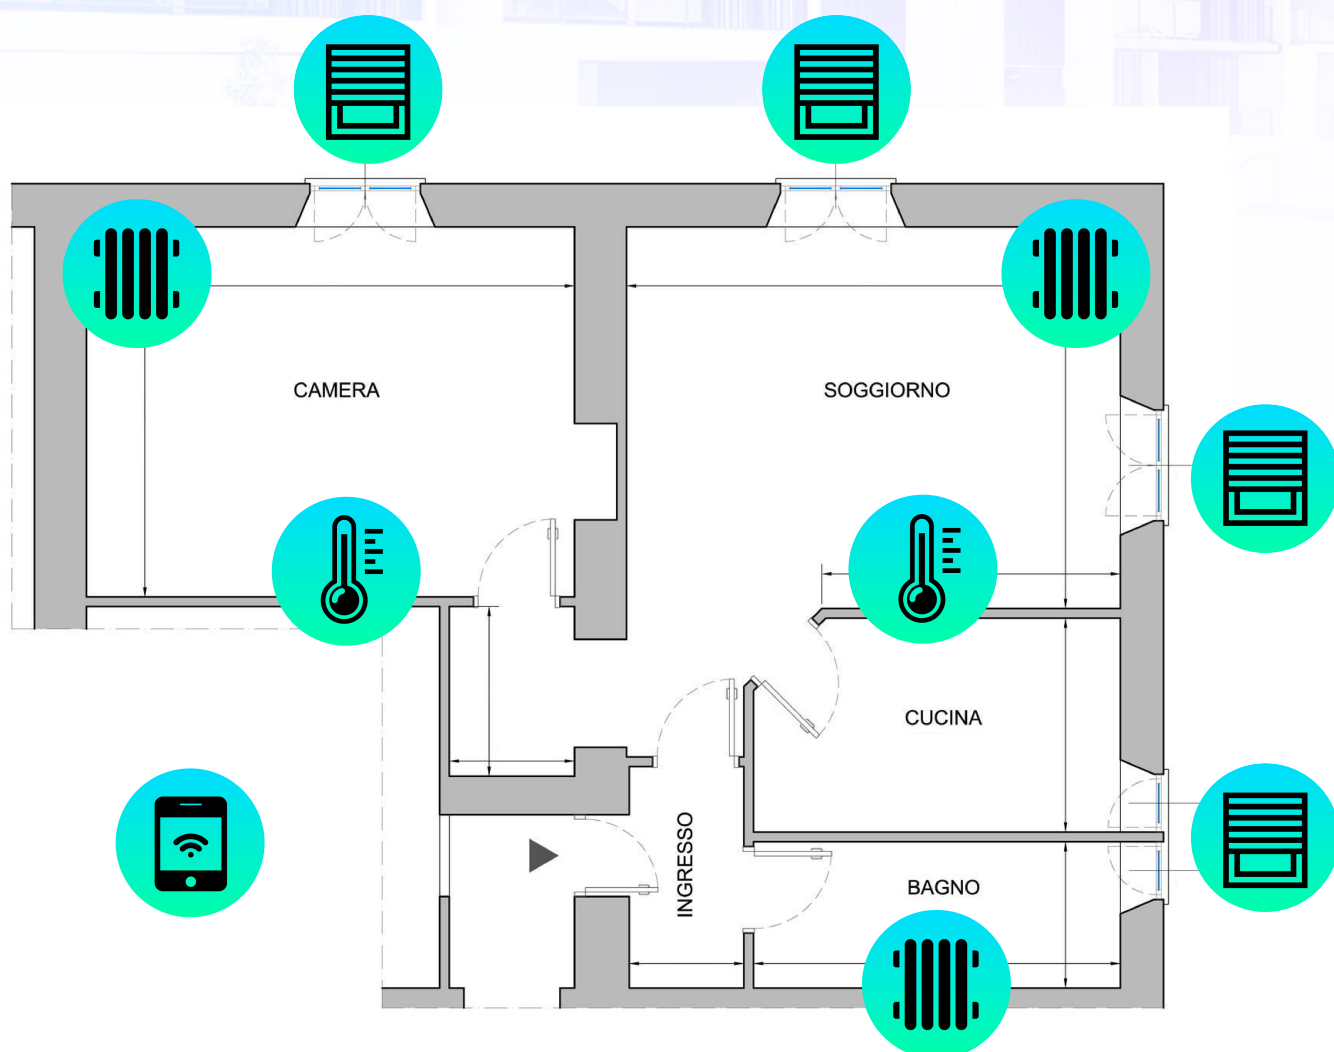

BUILDING AUTOMATION

SUPER BONUS

110%

Soluzioni Smart-HOME

Soluzioni SMART-HOME

Soluzioni basate su protocollo internazionale aperto KNX per la domotica

Dove Siamo

- **BENEVENTO (BN)**
C/da Piano Cappelle 298
- **POTENZA (PZ)**
Via Aldo Capitini 28
- **ROMA**
Via Tintoretto 290